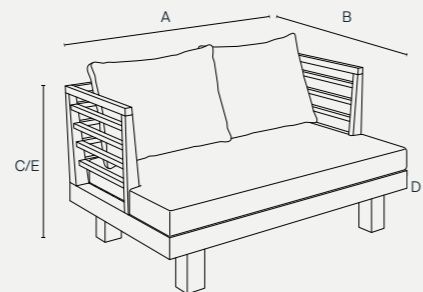

# Strauss

913091 / 913203 / 923091 - 1 seat

A: 86 cm / 33.9 in      D: 37 cm / 14.6 in  
 B: 84 cm / 33.1 in      E: 67 cm / 26.4 in  
 C: 67 cm / 26.4 in

913082 / 913213 / 923082 - 2/3 seats

A: 130 cm / 51.2 in      D: 37 cm / 14.6 in  
 B: 84 cm / 33.1 in      E: 67 cm / 26.4 in  
 C: 67 cm / 26.4 in

913081 / 913223 / 923081 - 3/4 seats

A: 214 cm / 84.3 in      D: 37 cm / 14.6 in  
 B: 84 cm / 33.1 in      E: 67 cm / 26.4 in  
 C: 67 cm / 26.4 in

913071 / 913233 / 923071 - corner right

A: 252 cm / 99.2 in      D: 37 cm / 14.6 in  
 B: 304 cm / 119.7 in      E: 67 cm / 26.4 in  
 C: 67 cm / 26.4 in

913141 / 913243 / 923141 - corner left

A: 304 cm / 119.7 in      D: 37 cm / 14.6 in  
 B: 252 cm / 99.2 in      E: 67 cm / 26.4 in  
 C: 67 cm / 26.4 in

913091 / 913082 / 913081 / 913071 / 913141