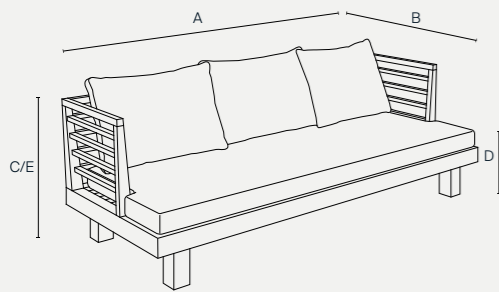

# Strauss

913091 / 913203 / 923091 - 1 seat

A: 86 cm / 33.9 in      D: 37 cm / 14.6 in  
 B: 84 cm / 33.1 in      E: 67 cm / 26.4 in  
 C: 67 cm / 26.4 in

913082 / 913213 / 923082 - 2/3 seats

A: 130 cm / 51.2 in      D: 37 cm / 14.6 in  
 B: 84 cm / 33.1 in      E: 67 cm / 26.4 in  
 C: 67 cm / 26.4 in

913081 / 913223 / 923081 - 3/4 seats

A: 214 cm / 84.3 in      D: 37 cm / 14.6 in  
 B: 84 cm / 33.1 in      E: 67 cm / 26.4 in  
 C: 67 cm / 26.4 in

913071 / 913233 / 923071 - corner right

A: 252 cm / 99.2 in      D: 37 cm / 14.6 in  
 B: 304 cm / 119.7 in      E: 67 cm / 26.4 in  
 C: 67 cm / 26.4 in

913141 / 913243 / 923141 - corner left

A: 304 cm / 119.7 in      D: 37 cm / 14.6 in  
 B: 252 cm / 99.2 in      E: 67 cm / 26.4 in  
 C: 67 cm / 26.4 in

913091 / 913082 / 913081 / 913071 / 913141