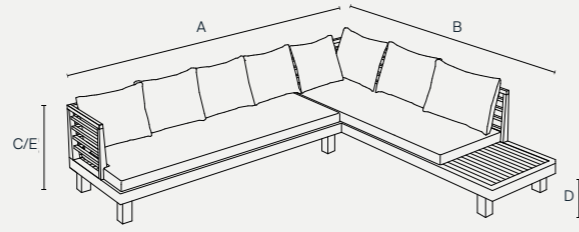

# Strauss

913091 / 913203 / 923091 - 1 seat

A: 86 cm / 33.9 in      D: 37 cm / 14.6 in  
 B: 84 cm / 33.1 in      E: 67 cm / 26.4 in  
 C: 67 cm / 26.4 in

913082 / 913213 / 923082 - 2/3 seats

A: 130 cm / 51.2 in      D: 37 cm / 14.6 in  
 B: 84 cm / 33.1 in      E: 67 cm / 26.4 in  
 C: 67 cm / 26.4 in

913081 / 913223 / 923081 - 3/4 seats

A: 214 cm / 84.3 in      D: 37 cm / 14.6 in  
 B: 84 cm / 33.1 in      E: 67 cm / 26.4 in  
 C: 67 cm / 26.4 in

913071 / 913233 / 923071 - corner right

A: 252 cm / 99.2 in      D: 37 cm / 14.6 in  
 B: 304 cm / 119.7 in      E: 67 cm / 26.4 in  
 C: 67 cm / 26.4 in

913141 / 913243 / 923141 - corner left

A: 304 cm / 119.7 in      D: 37 cm / 14.6 in  
 B: 252 cm / 99.2 in      E: 67 cm / 26.4 in  
 C: 67 cm / 26.4 in

913091 / 913082 / 913081 / 913071 / 913141