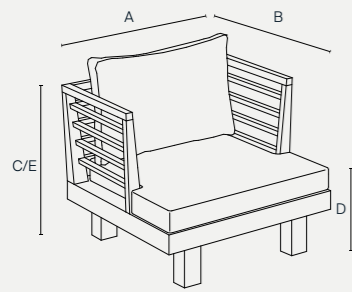

# Strauss

913091 / 913203 / 923091 - 1 seat

A: 86 cm / 33.9 in      D: 37 cm / 14.6 in  
 B: 84 cm / 33.1 in      E: 67 cm / 26.4 in  
 C: 67 cm / 26.4 in

913082 / 913213 / 923082 - 2/3 seats

A: 130 cm / 51.2 in      D: 37 cm / 14.6 in  
 B: 84 cm / 33.1 in      E: 67 cm / 26.4 in  
 C: 67 cm / 26.4 in

913081 / 913223 / 923081 - 3/4 seats

A: 214 cm / 84.3 in      D: 37 cm / 14.6 in  
 B: 84 cm / 33.1 in      E: 67 cm / 26.4 in  
 C: 67 cm / 26.4 in

913071 / 913233 / 923071 - corner right

A: 252 cm / 99.2 in      D: 37 cm / 14.6 in  
 B: 304 cm / 119.7 in      E: 67 cm / 26.4 in  
 C: 67 cm / 26.4 in

913141 / 913243 / 923141 - corner left

A: 304 cm / 119.7 in      D: 37 cm / 14.6 in  
 B: 252 cm / 99.2 in      E: 67 cm / 26.4 in  
 C: 67 cm / 26.4 in

913091 / 913082 / 913081 / 913071 / 913141