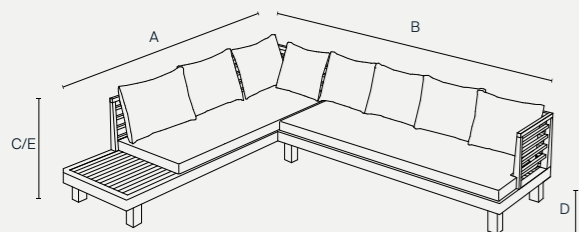

# Strauss

913091 / 913203 / 923091 - 1 seat

A: 86 cm / 33.9 in      D: 37 cm / 14.6 in  
 B: 84 cm / 33.1 in      E: 67 cm / 26.4 in  
 C: 67 cm / 26.4 in

913082 / 913213 / 923082 - 2/3 seats

A: 130 cm / 51.2 in      D: 37 cm / 14.6 in  
 B: 84 cm / 33.1 in      E: 67 cm / 26.4 in  
 C: 67 cm / 26.4 in

913081 / 913223 / 923081 - 3/4 seats

A: 214 cm / 84.3 in      D: 37 cm / 14.6 in  
 B: 84 cm / 33.1 in      E: 67 cm / 26.4 in  
 C: 67 cm / 26.4 in

913071 / 913233 / 923071 - corner right

A: 252 cm / 99.2 in      D: 37 cm / 14.6 in  
 B: 304 cm / 119.7 in      E: 67 cm / 26.4 in  
 C: 67 cm / 26.4 in

913141 / 913243 / 923141 - corner left

A: 304 cm / 119.7 in      D: 37 cm / 14.6 in  
 B: 252 cm / 99.2 in      E: 67 cm / 26.4 in  
 C: 67 cm / 26.4 in

913091 / 913082 / 913081 / 913071 / 913141