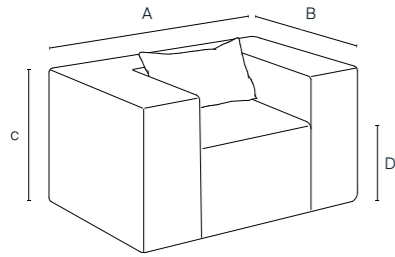

Strozzi

125105 / 125106 / 125107 / 125108 / 125065 / 125066 / 125067 / 125068 / 125075 / 125076 / 125077 / 125078 / 125055 / 125056 / 125057 / 125058

Materials / Materiales / Matériaux

100% linen / 100% lino / 100 % lin.

Finishes / Acabados / Finitions

Stone washed / Lavado a la piedra / Lavé à la pierre.

1 seat

A: 120 cm / 47.2 in
B: 95 cm / 37.4 in
C: 65 cm / 25.6 in
D: 42 cm / 16.5 in

2/3 seats

A: 220 cm / 86.6 in
B: 95 cm / 37.4 in
C: 65 cm / 25.6 in
D: 42 cm / 16.5 in

3/4 seats

A: 260 cm / 102.4 in
B: 95 cm / 37.4 in
C: 65 cm / 25.6 in
D: 42 cm / 16.5 in

chaise longue

A: 100 cm / 39.4 in
B: 190 cm / 74.8 in
C: 65 cm / 25.6 in
D: 42 cm / 16.5 in

125105 / 125106 / 125107 / 125108