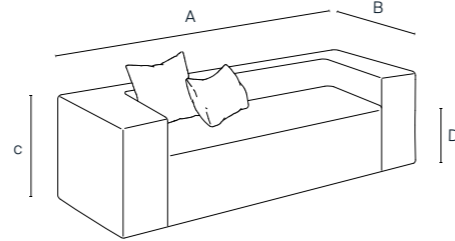

Strozzi

125105 / 125106 / 125107 / 125108 / 125065 / 125066 / 125067 / 125068 / 125075 / 125076 / 125077 / 125078 / 125055 / 125056 / 125057 / 125058

Materials / Materiales / Matériaux

100% linen / 100% lino / 100 % lin.

Finishes / Acabados / Finitions

Stone washed / Lavado a la piedra / Lavé à la pierre.

1 seat

A: 120 cm / 47.2 in
B: 95 cm / 37.4 in
C: 65 cm / 25.6 in
D: 42 cm / 16.5 in

2/3 seats

A: 220 cm / 86.6 in
B: 95 cm / 37.4 in
C: 65 cm / 25.6 in
D: 42 cm / 16.5 in

3/4 seats

A: 260 cm / 102.4 in
B: 95 cm / 37.4 in
C: 65 cm / 25.6 in
D: 42 cm / 16.5 in

chaise longue

A: 100 cm / 39.4 in
B: 190 cm / 74.8 in
C: 65 cm / 25.6 in
D: 42 cm / 16.5 in

125105 / 125106 / 125107 / 125108