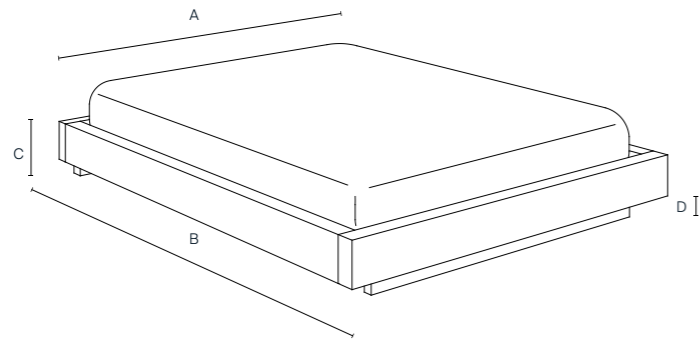

Water-based sealer / Sellador base agua / Scellant à base d'eau.

142011 - 160 cm mattress

A: 180 cm / 70.9 in
B: 218 cm / 85.8 in
C: 26 cm / 10.2 in
D: 8 cm / 3.1 in
98 kg

142012 - 180 cm mattress

A: 200 cm / 78.7 in
B: 218 cm / 85.8 in
C: 26 cm / 10.2 in
D: 8 cm / 3.1 in
112 kg

Mounting required / Requiere montaje / Montage nécessaire

Yes / Sí / Oui.

The SOLID is a solid teak bed, handmade from recycled teak by skilled craftsmen and finished with a spike-brushed finish that enhances the beauty of imperfection. The recycled wood is sourced from old disused buildings in Java, Indonesia and forms this sturdy cantilevered frame with no headboard. A minimalist and natural piece, it can be combined with the SOLID stools, round and square, as an auxiliary or bedside table. The bed is available in two sizes, 160 x 200 cm and 180 x 200 cm, and does not include a bed frame or mattress.

La SOLID es una cama de madera maciza de teca reciclada y trabajada a mano por expertos artesanos, con un acabado mediante un cepillado de púas que realza la belleza de la imperfección. La madera reciclada proviene de antiguas construcciones en desuso de Java, Indonesia, y conforma este robusto armazón con efecto voladizo y sin cabecero. Una pieza minimalista y natural, que combina con los taburetes SOLID, redondos y cuadrados, para su uso auxiliar o como mesita de noche. La cama está disponible en dos tamaños distintos, de 160 x 200 cm y 180 x 200 cm, y no incluye somier ni colchón.